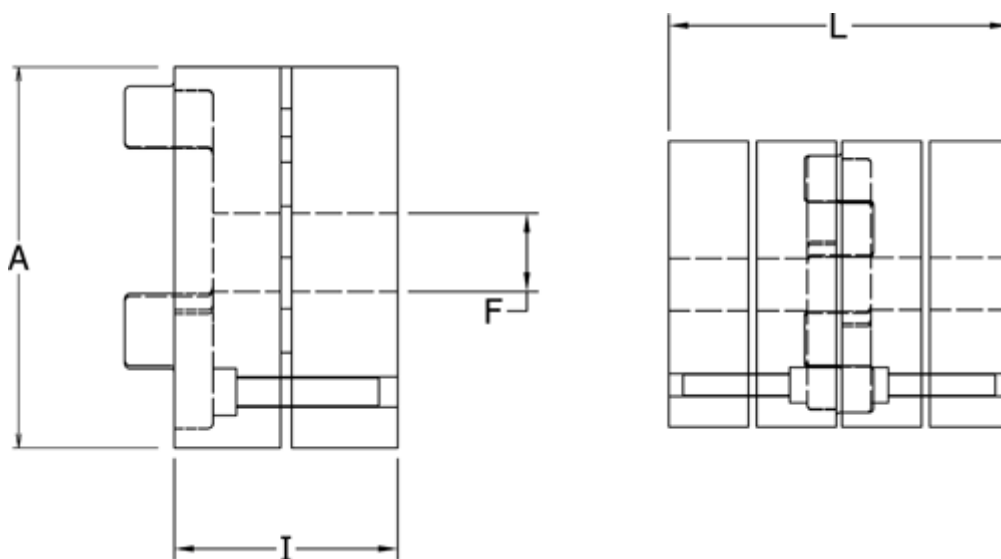

Varenummer: 3335038A035
Beskrivelse: Spændenav Klonex ES 38/45
ALU Aluminium, Boring 35H7 mm

Mål

A = 80
F = 35
I = 45.0
L = 114
t = M6